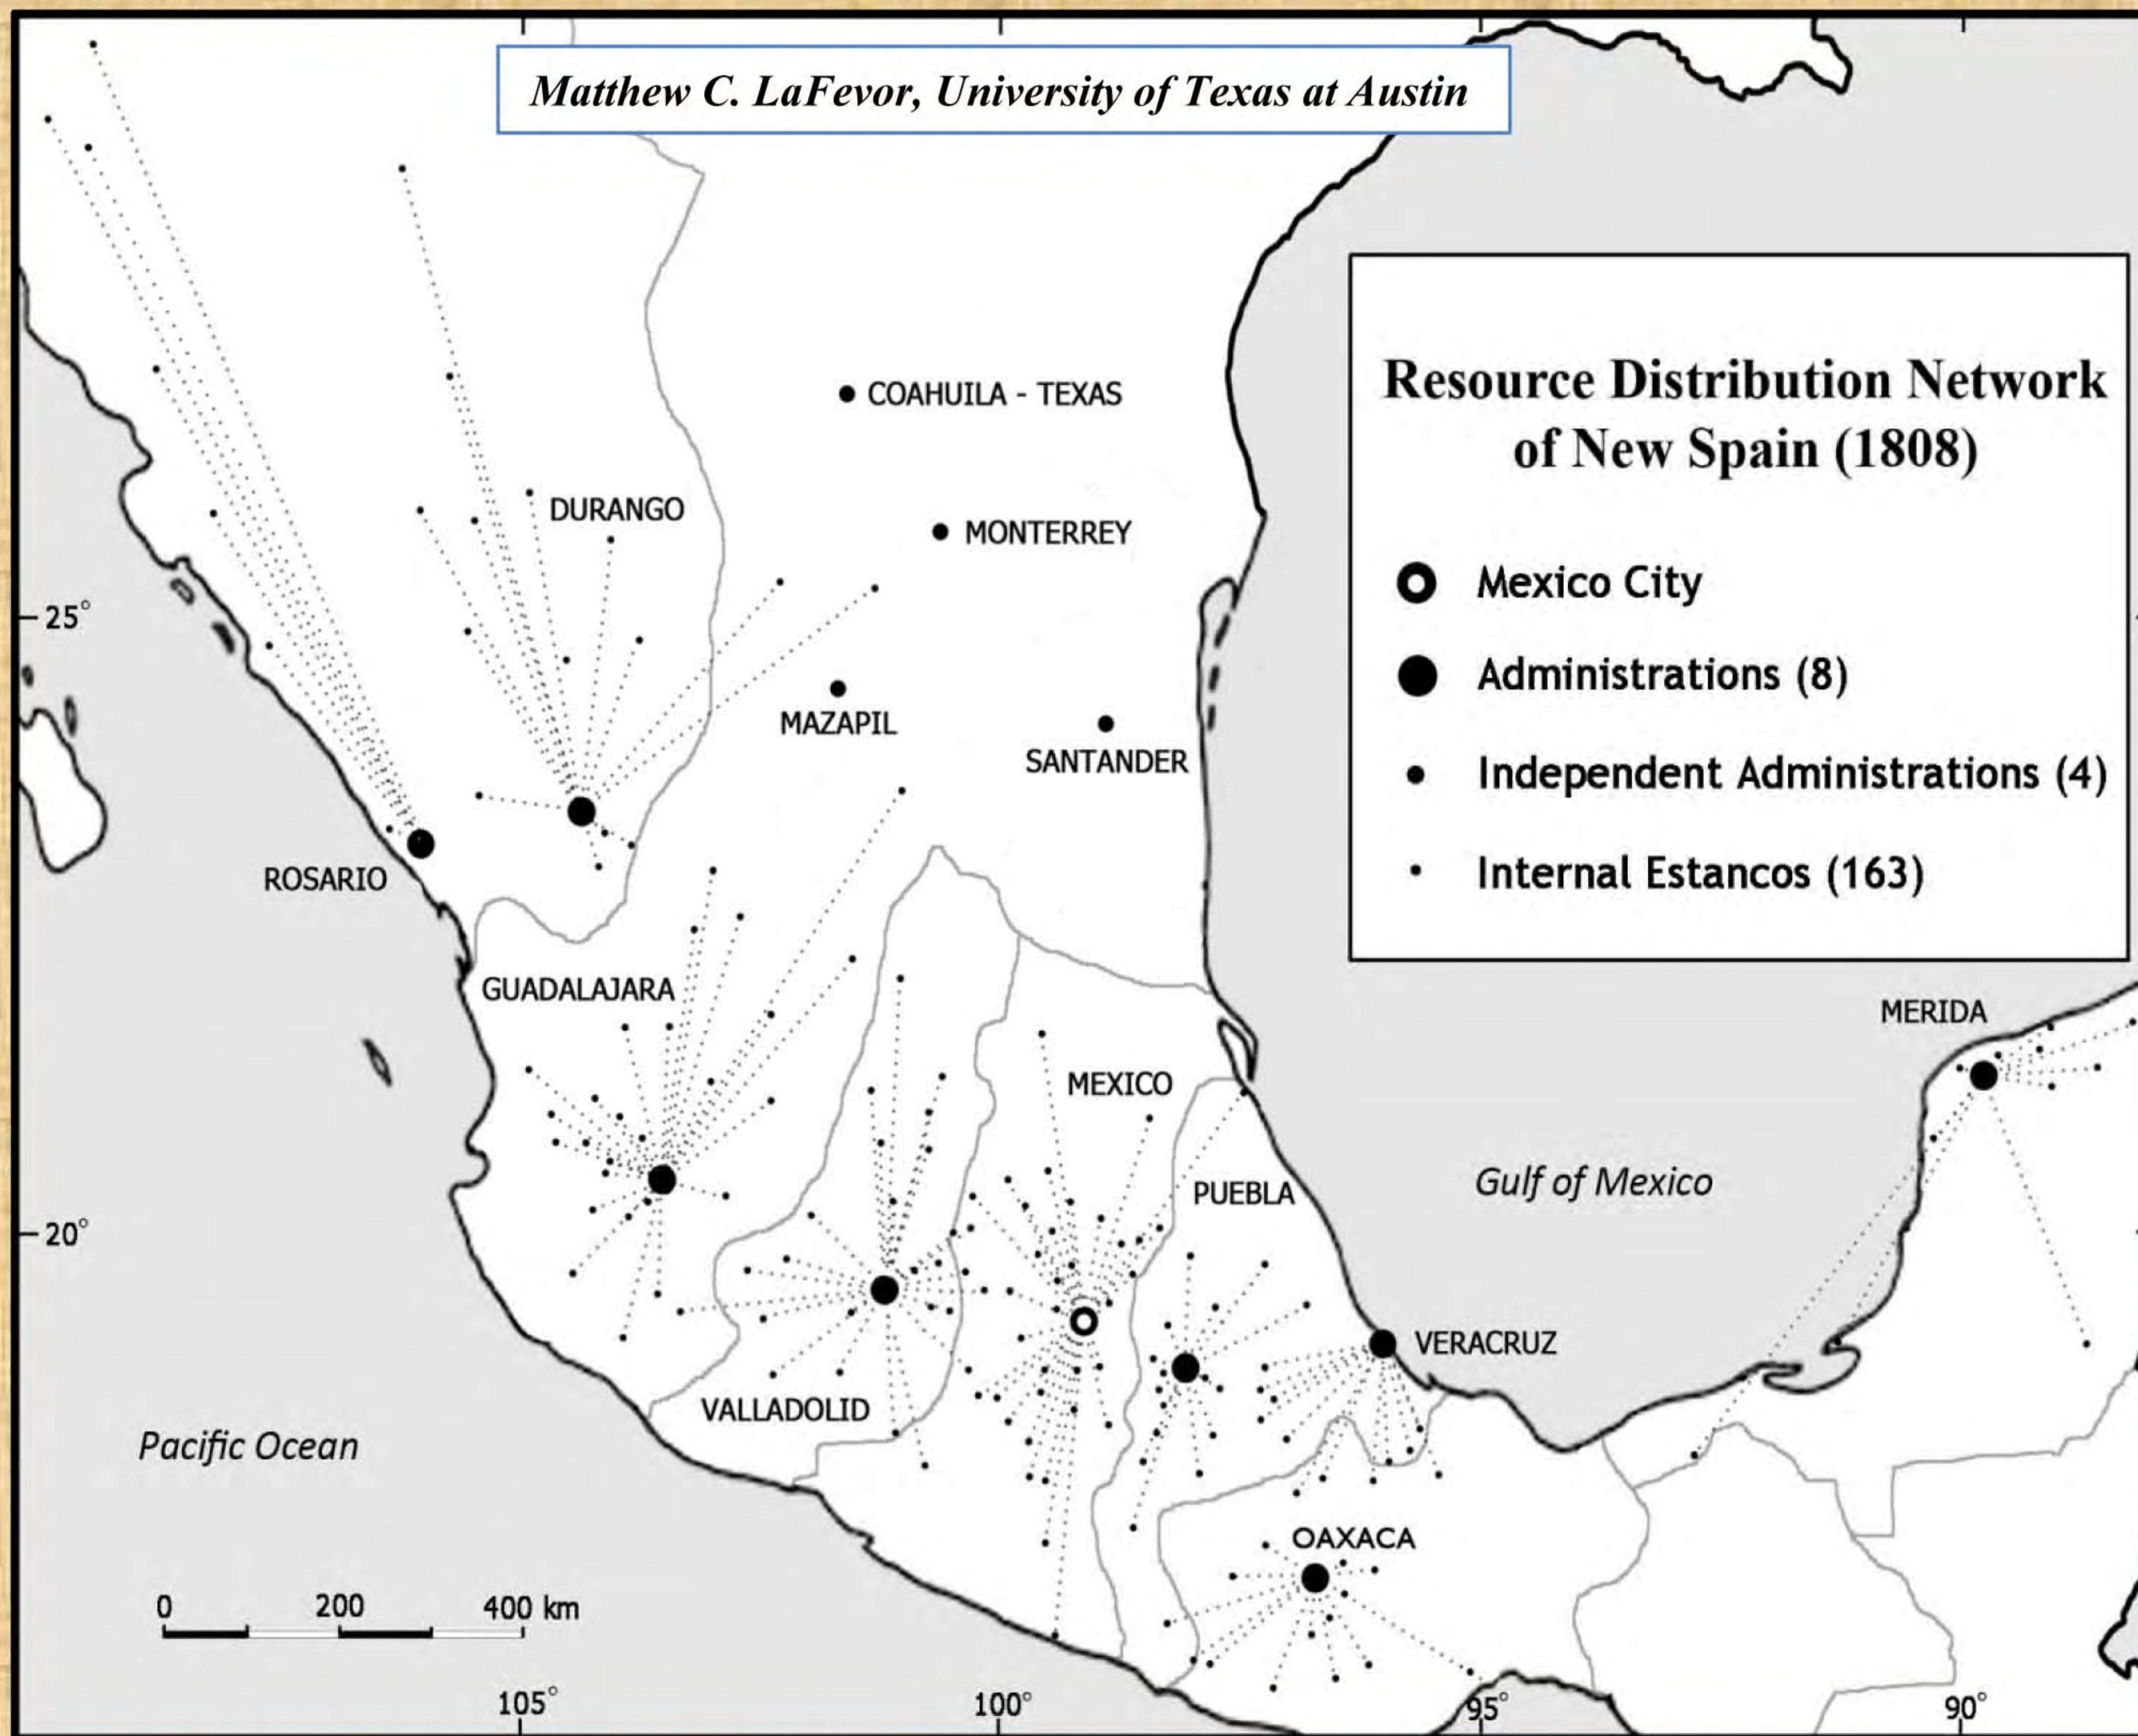

Durango: Chichuahua, Cuencame, Guanasevi, Guarisamey, Mapimi, Nombre de Dios, Papasquiario, Parral, Parras, real de Oro, Saltillo, San Francisco de Mesquital, San Juan del Rio, San Miguel de Mesquital, Sombrerete, Villa Hidalgo

Veracruz: Chacaltianguis, Cosamaloapan, Coyomeapan, Cuicatlan, Cuscatlan, Orizaba, Otatitlan, Tehuacan, Tequila, Tesechoacan, Teutila, Zongolica

Rosario de Sonora: Alamos, Arizpe, Culiacan, Horcasitas, Mazatlan, San Sebastian (Concordia), Sinaloa

Mexico: Acapulco, Actopan, Apan, Azcapotzalco, Cadereyta, Chalco, Chilpancingo, Cuernavaca, Guauchinango, Huejutla, Huichiapan, Ixmiquilpan, Ixtlahuaca, Mextitlan, Pachuca, Quautitlan, Quautla, Queretaro, Rio Verde, Sultepec, Tamiahua, Taxco, Temascaltepec, Tenancingo, Tepecoacuilco, Texcoco, Tianguistenco, Toluca, Tula, Tulancingo, Xilotepec, Xochimilco, Zacualpan, Zimapan, Zumpango

Puebla: Acatlan, Amazoque, Atlixco, Chautla, Cholula, Huejotzingo, Izucar, Llanos de San Juan, Pepeaca, Tepexi de las Sedas, Tesiutlan, Tlapa, Tlaxcala, Xalapa, Zacatlan

Oaxaca: Ayoquesco, Goaxolotitlan, Huaxuapa, Miahuaxlan, Namiltepeque, Nuquila, ocotlan, Ometepeque, Quicchapa, Tehuantepeque, Teutilan del Valle, Tlaxiaco, Villa Alta, Yanhuiltan, Yxtlan, Zaachila

Source: Archivo General de la Nacion, Mexico City; *Pólvora*, V. 14, 29, 33.